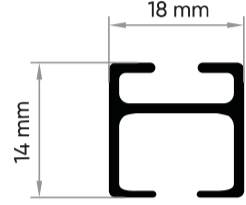

Ray Büküm Örnekleri

70 mm Şeffaf Ekstrafor

Kenar Tıpası

Sıfır Tavan Aparatı
Tavan Montaj Yeri

NL 2050 - Beyaz
Kalın Tekli Ray

Kenar Tıpası

Sıfır Tavan Aparatı
Tavan Montaj Yeri

NL 2050 - Gümüş
Kalın Tekli Ray

Tavan Montaj Yeri

NL 2003 - Beyaz
Standart 3'lü Ray

Tavan Montaj Yeri

NL 2004 - Beyaz
Geniş 3'lü Ray

NL 2005 - Beyaz
Otel Tipi 3'lü Ray

NL 2006 - Beyaz
Geniş 3'lü Ray

Es Pile Rayları

NL 2100 Es Pile Rayı
25 mm - 10,80 cm Pile Zımbalı Ekstrafor

NL 2115 Es Pile Rayı
25 mm - 15,24 cm Pile Zımbalı Ekstrafor

NL 2300 Beyaz / Siyah
Tekerlekli Es Pile Rayı

NL 2030 Es Pile Rayı

Es Pile Modeli

8

NL 2025 Es Pile Rayı
Standart