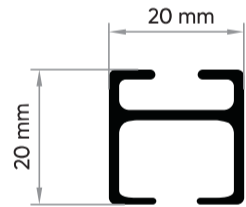

Kenar Tıpası

Sıfır Tavan Aparatı
Tavan Montaj Yeri

NL 2050 - Beyaz
Kalın Tekli Ray

Kenar Tıpası

Sıfır Tavan Aparatı
Tavan Montaj Yeri

NL 2050 - Gümüş
Kalın Tekli Ray

Kenar Tıpası

Sıfır Tavan Aparatı
Tavan Montaj Yeri

NL 2050 - Gold
Kalın Tekli Ray

Kenar Tıpası

Sıfır Tavan Aparatı
Tavan Montaj Yeri

NL 2050 - Bronz
Kalın Tekli Ray

Kenar Tıpası

Sıfır Tavan Aparatı
Tavan Montaj Yeri

NL 2050 - Siyah
Kalın Tekli Ray

Ray Büküm Örnekleri