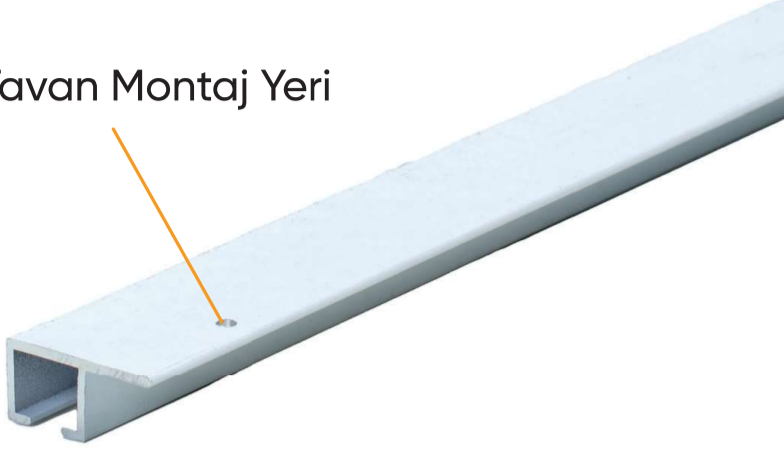

U Şeklinde

L Şeklinde

Yay Şeklinde

Ray Büküm Örnekleri

Tavan Montaj Yeri

NL 2015 - Beyaz/Siyah
Yandan Çıkmalı Tekli Ray

Tavan Montaj Yeri

NL 2002 - Beyaz
Standart 2'li Ray

Tavan Montaj Yeri

NL 2003 - Beyaz
Standart 3'lü Ray

Tavan Montaj Yeri

NL 2004 - Beyaz
Geniş 3'lü Ray

NL 2005 - Beyaz
Otel Tipi 3'lü Ray

NL 2006 - Beyaz
Geniş 3'lü Ray

Es Pile Rayları

NL 2100 Es Pile Rayı
25 mm - 10,80 cm Pile Zımbalı Ekstrafor