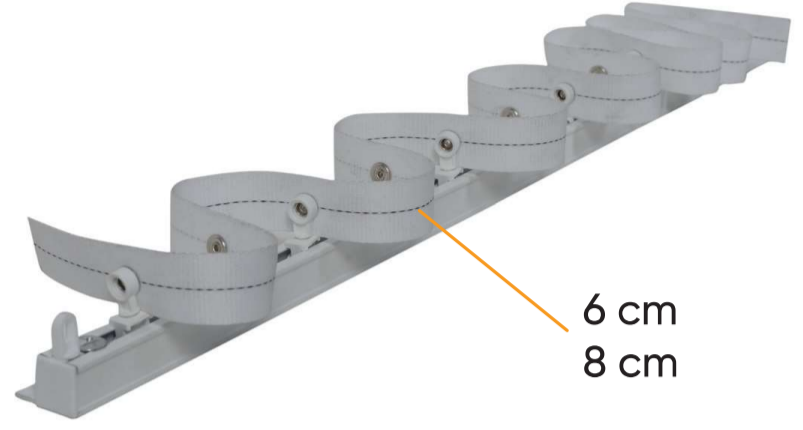

Tavan Montaj Yeri

NL 2003 - Beyaz
Standart 3'lü Ray

Tavan Montaj Yeri

NL 2004 - Beyaz
Geniş 3'lü Ray

NL 2005 - Beyaz
Otel Tipi 3'lü Ray

NL 2006 - Beyaz
Geniş 3'lü Ray

Es Pile Rayları

NL 2100 Es Pile Rayı
25 mm - 10,80 cm Pile Zımbalı Ekstrafor