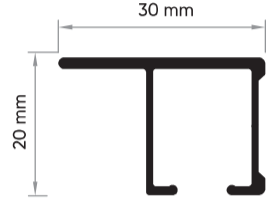

NL 2050 - Siyah
Kalın Tekli Ray

Ray Büküm Örnekleri

Tavan Montaj Yeri

NL 2001 - Beyaz/Siyah
Bilyalı Rulmanlı Tekli Ray

NL 2000 - Beyaz
Bilyalı Rulmanlı 2'li Ray

NL 2001
Kenar Tıpa

NL 2001
Bilyalı Rulman

Z iğne

U Şeklinde

L Şeklinde

Yay Şeklinde

Ray Büküm Örnekleri

Tavan Montaj Yeri

NL 2015 - Beyaz/Siyah
Yandan Çıkmalı Tekli Ray

Tavan Montaj Yeri

NL 2002 - Beyaz
Standart 2'li Ray