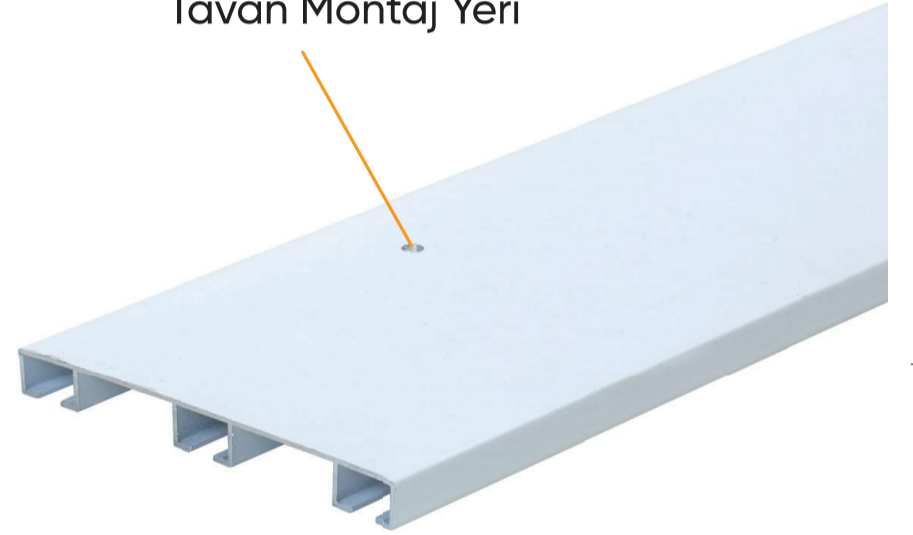

NL 2050 - Siyah
Kalın Tekli Ray

Ray Büküm Örnekleri

Tavan Montaj Yeri

NL 2001 - Beyaz/Siyah
Bilyalı Rulmanlı Tekli Ray

NL 2000 - Beyaz
Bilyalı Rulmanlı 2'li Ray

NL 2001
Kenar Tıpa

NL 2001
Bilyalı Rulman

Z iğne

U Şeklinde

L Şeklinde

Yay Şeklinde

Ray Büküm Örnekleri

Tavan Montaj Yeri

NL 2015 - Beyaz/Siyah
Yandan Çıkmalı Tekli Ray

Tavan Montaj Yeri

NL 2002 - Beyaz
Standart 2'li Ray

Tavan Montaj Yeri

NL 2003 - Beyaz
Standart 3'lü Ray

Tavan Montaj Yeri

NL 2004 - Beyaz
Geniş 3'lü Ray

NL 2005 - Beyaz
Otel Tipi 3'lü Ray

NL 2006 - Beyaz
Geniş 3'lü Ray

Es Pile Rayları

NL 2100 Es Pile Rayı
25 mm - 10,80 cm Pile Zımbalı Ekstrafor