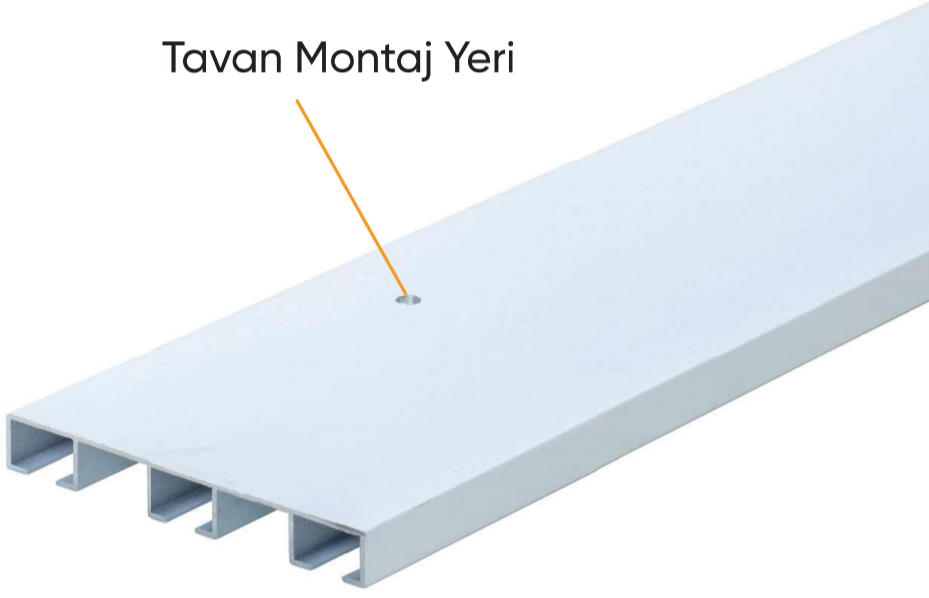

U Şeklinde

L Şeklinde

Yay Şeklinde

Ray Büküm Örnekleri

Tavan Montaj Yeri

NL 2015 - Beyaz/Siyah
Yandan Çıkmalı Tekli Ray

Tavan Montaj Yeri

NL 2002 - Beyaz
Standart 2'li Ray

Tavan Montaj Yeri

NL 2003 - Beyaz
Standart 3'lü Ray

Tavan Montaj Yeri

NL 2004 - Beyaz
Geniş 3'lü Ray

NL 2005 - Beyaz
Otel Tipi 3'lü Ray

NL 2006 - Beyaz
Geniş 3'lü Ray

Es Pile Rayları

NL 2100 Es Pile Rayı
25 mm - 10,80 cm Pile Zımbalı Ekstrafor