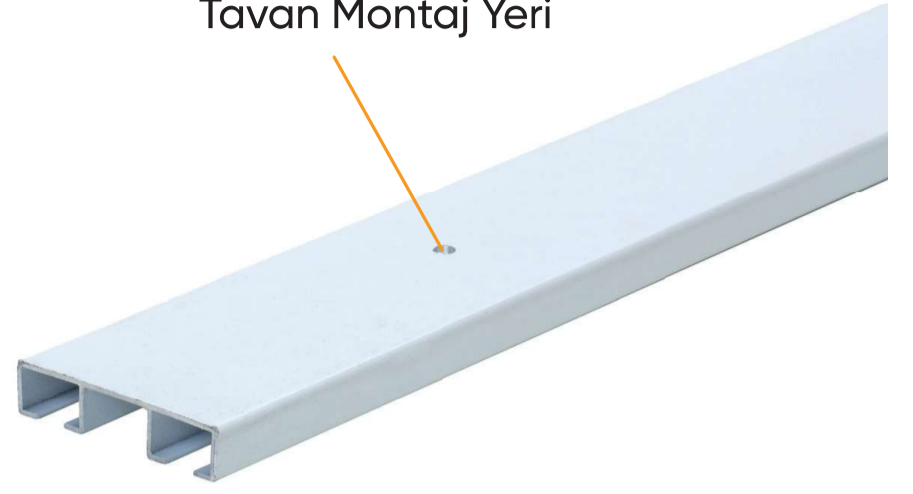

NL 2050 - Siyah
Kalın Tekli Ray

Ray Büküm Örnekleri

Tavan Montaj Yeri

NL 2001 - Beyaz/Siyah
Bilyalı Rulmanlı Tekli Ray

NL 2000 - Beyaz
Bilyalı Rulmanlı 2'li Ray

NL 2001
Kenar Tıpa

NL 2001
Bilyalı Rulman

Z iğne

U Şeklinde

L Şeklinde

Yay Şeklinde

Ray Büküm Örnekleri

Tavan Montaj Yeri

NL 2015 - Beyaz/Siyah
Yandan Çıkmalı Tekli Ray

Tavan Montaj Yeri

NL 2002 - Beyaz
Standart 2'li Ray

Tavan Montaj Yeri

NL 2003 - Beyaz
Standart 3'lü Ray

Tavan Montaj Yeri

NL 2004 - Beyaz
Geniş 3'lü Ray

NL 2005 - Beyaz
Otel Tipi 3'lü Ray

NL 2006 - Beyaz
Geniş 3'lü Ray

Es Pile Rayları

NL 2100 Es Pile Rayı
25 mm - 10,80 cm Pile Zımbalı Ekstrafor