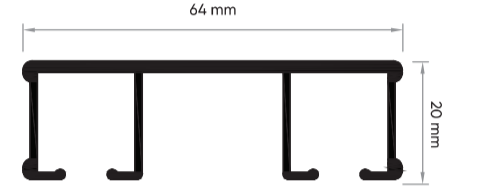

NL 2050 - Siyah
Kalın Tekli Ray

Ray Büküm Örnekleri

Tavan Montaj Yeri

NL 2001 - Beyaz/Siyah
Bilyalı Rulmanlı Tekli Ray

NL 2000 - Beyaz
Bilyalı Rulmanlı 2'li Ray

NL 2001
Kenar Tıpa

NL 2001
Bilyalı Rulman

Z iğne

U Şeklinde

L Şeklinde

Yay Şeklinde

Ray Büküm Örnekleri

Tavan Montaj Yeri

NL 2015 - Beyaz/Siyah
Yandan Çıkmalı Tekli Ray

Tavan Montaj Yeri

NL 2002 - Beyaz
Standart 2'li Ray