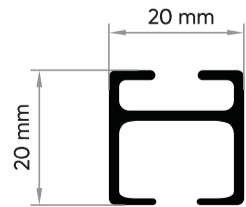

NL 2050 - Siyah
Kalın Tekli Ray

Ray Büküm Örnekleri

Tavan Montaj Yeri

NL 2001 - Beyaz/Siyah
Bilyalı Rulmanlı Tekli Ray

NL 2000 - Beyaz
Bilyalı Rulmanlı 2'li Ray

NL 2001
Kenar Tıpa

NL 2001
Bilyalı Rulman

Z iğne