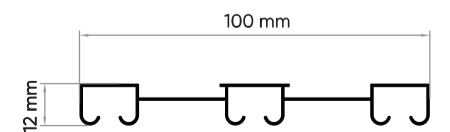

U Şeklinde

L Şeklinde

Yay Şeklinde

Ray Büküm Örnekleri

Tavan Montaj Yeri

NL 2015 - Beyaz/Siyah
Yandan Çıkmalı Tekli Ray

Tavan Montaj Yeri

NL 2002 - Beyaz
Standart 2'li Ray

Tavan Montaj Yeri

NL 2003 - Beyaz
Standart 3'lü Ray

Tavan Montaj Yeri

NL 2004 - Beyaz
Geniş 3'lü Ray

NL 2005 - Beyaz
Otel Tipi 3'lü Ray

NL 2006 - Beyaz
Geniş 3'lü Ray

Es Pile Rayları

NL 2100 Es Pile Rayı
25 mm - 10,80 cm Pile Zımbalı Ekstrafor