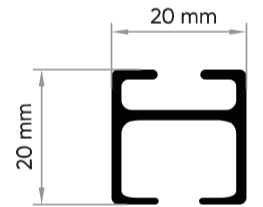

Kenar Tıpası

Sıfır Tavan Aparatı
Tavan Montaj Yeri

NL 2050 - Gold
Kalın Tekli Ray

Kenar Tıpası

Sıfır Tavan Aparatı
Tavan Montaj Yeri

NL 2050 - Bronz
Kalın Tekli Ray

Kenar Tıpası

Sıfır Tavan Aparatı
Tavan Montaj Yeri

NL 2050 - Siyah
Kalın Tekli Ray

Ray Büküm Örnekleri

Tavan Montaj Yeri

NL 2001 - Beyaz/Siyah
Bilyalı Rulmanlı Tekli Ray

NL 2000 - Beyaz
Bilyalı Rulmanlı 2'li Ray

NL 2001
Kenar Tıpa

NL 2001
Bilyalı Rulman

Z iğne