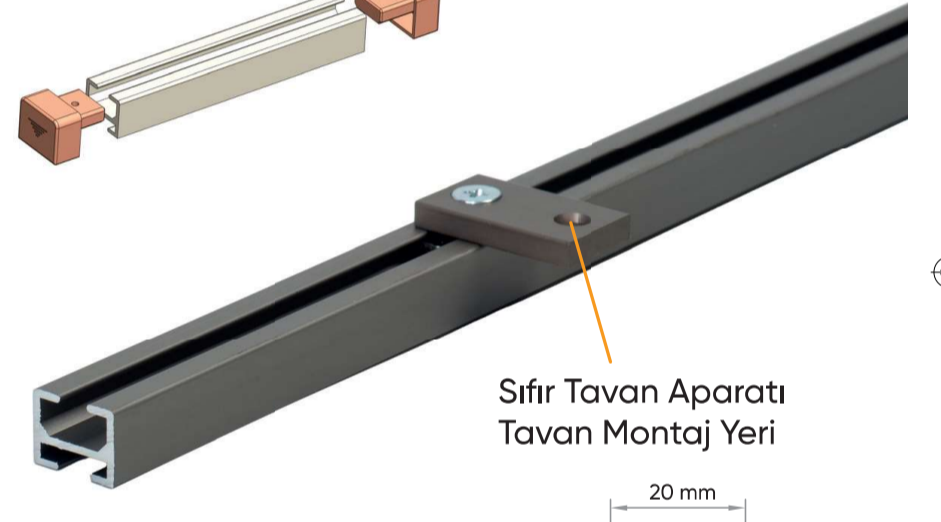

Ray Büküm Örnekleri

70 mm Şeffaf Ekstrafor

Kenar Tıpası

Sıfır Tavan Aparatı
Tavan Montaj Yeri

NL 2050 - Beyaz
Kalın Tekli Ray

Kenar Tıpası

Sıfır Tavan Aparatı
Tavan Montaj Yeri

NL 2050 - Gümüş
Kalın Tekli Ray

Kenar Tıpası

Sıfır Tavan Aparatı
Tavan Montaj Yeri

NL 2050 - Gold
Kalın Tekli Ray

Kenar Tıpası

Sıfır Tavan Aparatı
Tavan Montaj Yeri

NL 2050 - Bronz
Kalın Tekli Ray

Kenar Tıpası

Sıfır Tavan Aparatı
Tavan Montaj Yeri