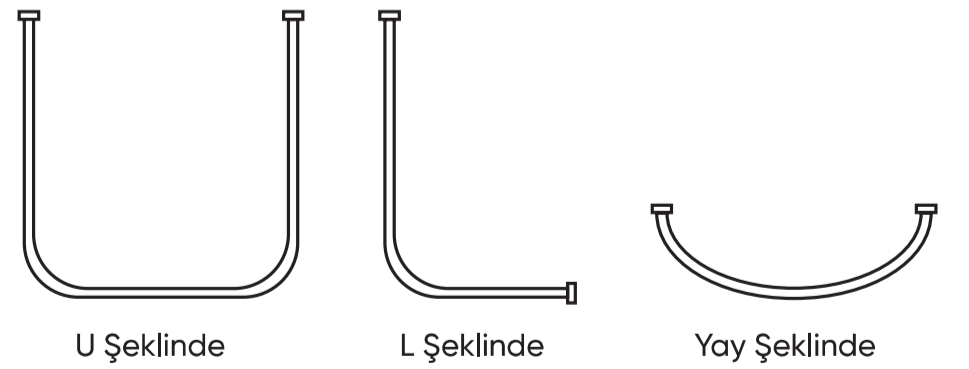

Ray Büküm Örnekleri