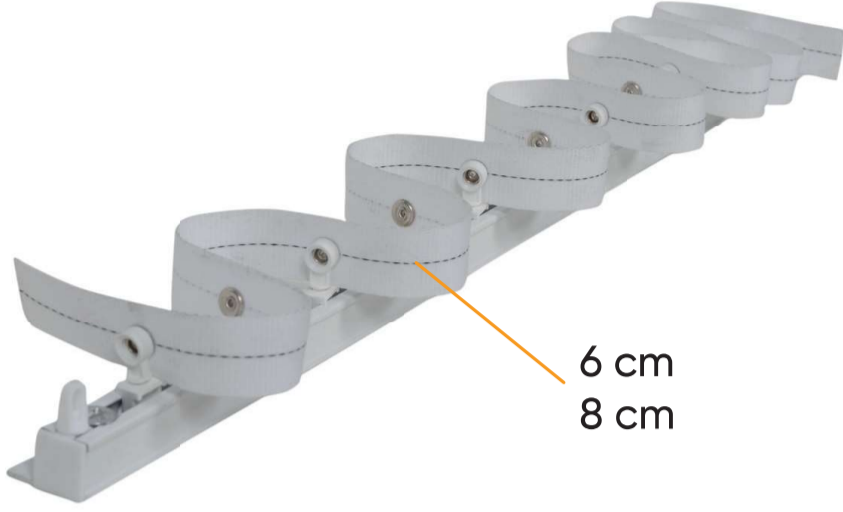

Tavan Montaj Yeri

NL 2003 - Beyaz
Standart 3'lü Ray

Tavan Montaj Yeri

NL 2004 - Beyaz
Geniş 3'lü Ray

NL 2005 - Beyaz
Otel Tipi 3'lü Ray

NL 2006 - Beyaz
Geniş 3'lü Ray

Es Pile Rayları

NL 2100 Es Pile Rayı
25 mm - 10,80 cm Pile Zımbalı Ekstrafor