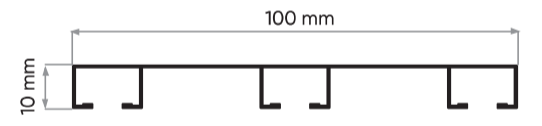

U Şeklinde

L Şeklinde

Yay Şeklinde

Ray Büküm Örnekleri

Tavan Montaj Yeri

NL 2015 - Beyaz/Siyah
Yandan Çıkmalı Tekli Ray

Tavan Montaj Yeri

NL 2002 - Beyaz
Standart 2'li Ray

Tavan Montaj Yeri

NL 2003 - Beyaz
Standart 3'lü Ray

Tavan Montaj Yeri

NL 2004 - Beyaz
Geniş 3'lü Ray

NL 2005 - Beyaz
Otel Tipi 3'lü Ray

NL 2006 - Beyaz
Geniş 3'lü Ray

Es Pile Rayları

NL 2100 Es Pile Rayı
25 mm - 10,80 cm Pile Zımbalı Ekstrafor