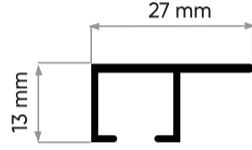

U Şeklinde

L Şeklinde

Yay Şeklinde

Ray Büküm Örnekleri

Tavan Montaj Yeri

NL 2015 - Beyaz/Siyah
Yandan Çıkmalı Tekli Ray

Tavan Montaj Yeri

NL 2002 - Beyaz
Standart 2'li Ray

Tavan Montaj Yeri

NL 2003 - Beyaz
Standart 3'lü Ray

Tavan Montaj Yeri

NL 2004 - Beyaz
Geniş 3'lü Ray

NL 2005 - Beyaz
Otel Tipi 3'lü Ray

NL 2006 - Beyaz
Geniş 3'lü Ray

Es Pile Rayları

NL 2100 Es Pile Rayı
25 mm - 10,80 cm Pile Zımbalı Ekstrafor