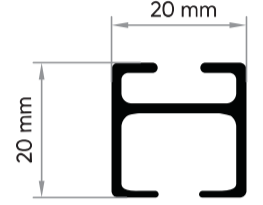

Ray Büküm Örnekleri

70 mm Şeffaf Ekstrafor

Kenar Tıpası

Sıfır Tavan Aparatı
Tavan Montaj Yeri

NL 2050 - Beyaz
Kalın Tekli Ray

Kenar Tıpası

Sıfır Tavan Aparatı
Tavan Montaj Yeri

NL 2050 - Gümüş
Kalın Tekli Ray

Tavan Montaj Yeri

NL 2003 - Beyaz
Standart 3'lü Ray

Tavan Montaj Yeri

NL 2004 - Beyaz
Geniş 3'lü Ray

NL 2005 - Beyaz
Otel Tipi 3'lü Ray

NL 2006 - Beyaz
Geniş 3'lü Ray

Es Pile Rayları

NL 2100 Es Pile Rayı
25 mm - 10,80 cm Pile Zımbalı Ekstrafor

NL 2115 Es Pile Rayı
25 mm - 15,24 cm Pile Zımbalı Ekstrafor

NL 2300 Beyaz / Siyah
Tekerlekli Es Pile Rayı

NL 2030 Es Pile Rayı

Es Pile Modeli

8

NL 2025 Es Pile Rayı
Standart