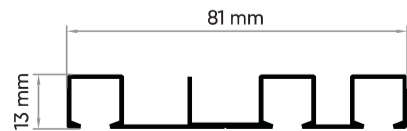

U Şeklinde

L Şeklinde

Yay Şeklinde

Ray Büküm Örnekleri

Tavan Montaj Yeri

NL 2015 - Beyaz/Siyah
Yandan Çıkmalı Tekli Ray

Tavan Montaj Yeri

NL 2002 - Beyaz
Standart 2'li Ray

Tavan Montaj Yeri

NL 2003 - Beyaz
Standart 3'lü Ray

Tavan Montaj Yeri

NL 2004 - Beyaz
Geniş 3'lü Ray

NL 2005 - Beyaz
Otel Tipi 3'lü Ray

NL 2006 - Beyaz
Geniş 3'lü Ray

Es Pile Rayları

NL 2100 Es Pile Rayı
25 mm - 10,80 cm Pile Zımbalı Ekstrafor

NL 2115 Es Pile Rayı
25 mm - 15,24 cm Pile Zımbalı Ekstrafor

NL 2300 Beyaz / Siyah
Tekerlekli Es Pile Rayı

NL 2030 Es Pile Rayı

Es Pile Modeli

8

NL 2025 Es Pile Rayı
Standart