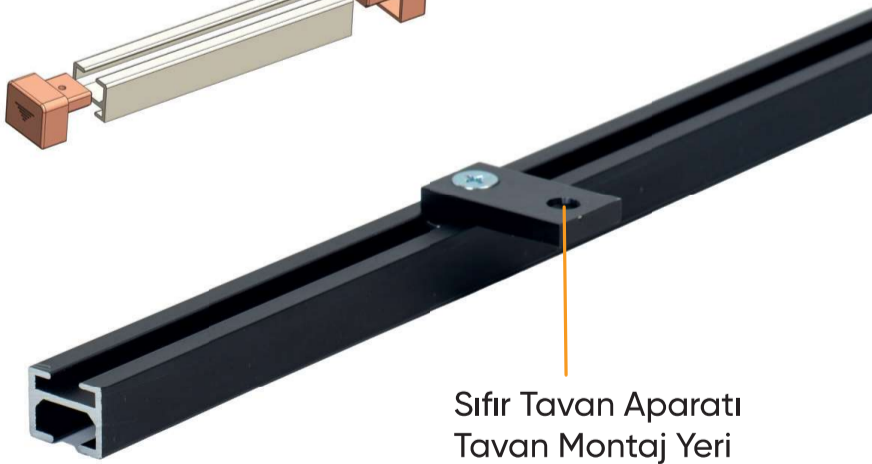

Ray Büküm Örnekleri

70 mm Şeffaf Ekstrafor

Kenar Tıpası

Sıfır Tavan Aparatı
Tavan Montaj Yeri

NL 2050 - Beyaz
Kalın Tekli Ray

Kenar Tıpası

Sıfır Tavan Aparatı
Tavan Montaj Yeri

NL 2050 - Gümüş
Kalın Tekli Ray

Kenar Tıpası

Sıfır Tavan Aparatı
Tavan Montaj Yeri

NL 2050 - Gold
Kalın Tekli Ray

Kenar Tıpası

Sıfır Tavan Aparatı
Tavan Montaj Yeri

NL 2050 - Bronz
Kalın Tekli Ray

Kenar Tıpası

Sıfır Tavan Aparatı
Tavan Montaj Yeri

NL 2050 - Siyah
Kalın Tekli Ray

Ray Büküm Örnekleri

Tavan Montaj Yeri

NL 2001 - Beyaz/Siyah
Bilyalı Rulmanlı Tekli Ray

NL 2000 - Beyaz
Bilyalı Rulmanlı 2'li Ray

NL 2001
Kenar Tıpa

NL 2001
Bilyalı Rulman

Z iğne