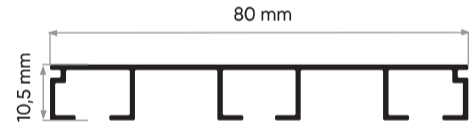

U Şeklinde

L Şeklinde

Yay Şeklinde

Ray Büküm Örnekleri

Tavan Montaj Yeri

NL 2015 - Beyaz/Siyah
Yandan Çıkmalı Tekli Ray

Tavan Montaj Yeri

NL 2002 - Beyaz
Standart 2'li Ray

Tavan Montaj Yeri

NL 2003 - Beyaz
Standart 3'lü Ray

Tavan Montaj Yeri

NL 2004 - Beyaz
Geniş 3'lü Ray

NL 2005 - Beyaz
Otel Tipi 3'lü Ray

NL 2006 - Beyaz
Geniş 3'lü Ray

Es Pile Rayları

NL 2100 Es Pile Rayı
25 mm - 10,80 cm Pile Zımbalı Ekstrafor