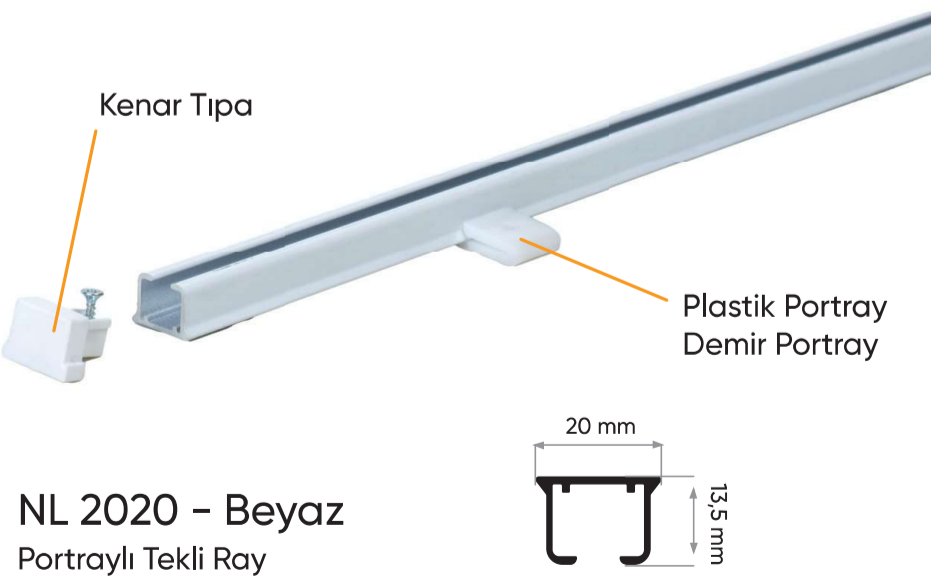

Ray Büküm Örnekleri

70 mm Şeffaf Ekstrafor

Kenar Tıpası

Sıfır Tavan Aparatı
Tavan Montaj Yeri

NL 2050 - Beyaz
Kalın Tekli Ray

Kenar Tıpası

Sıfır Tavan Aparatı
Tavan Montaj Yeri

NL 2050 - Gümüş
Kalın Tekli Ray

Kenar Tıpası

Sıfır Tavan Aparatı
Tavan Montaj Yeri

NL 2050 - Gold
Kalın Tekli Ray

Kenar Tıpası

Sıfır Tavan Aparatı
Tavan Montaj Yeri

NL 2050 - Bronz
Kalın Tekli Ray

Kenar Tıpası

Sıfır Tavan Aparatı
Tavan Montaj Yeri