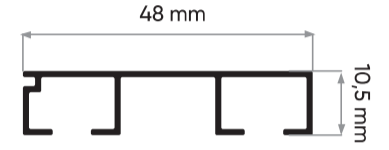

U Şeklinde

L Şeklinde

Yay Şeklinde

Ray Büküm Örnekleri

Tavan Montaj Yeri

NL 2015 - Beyaz/Siyah
Yandan Çıkmalı Tekli Ray

Tavan Montaj Yeri

NL 2002 - Beyaz
Standart 2'li Ray

Tavan Montaj Yeri

NL 2003 - Beyaz
Standart 3'lü Ray

Tavan Montaj Yeri

NL 2004 - Beyaz
Geniş 3'lü Ray

NL 2005 - Beyaz
Otel Tipi 3'lü Ray

NL 2006 - Beyaz
Geniş 3'lü Ray

Es Pile Rayları

NL 2100 Es Pile Rayı
25 mm - 10,80 cm Pile Zımbalı Ekstrafor